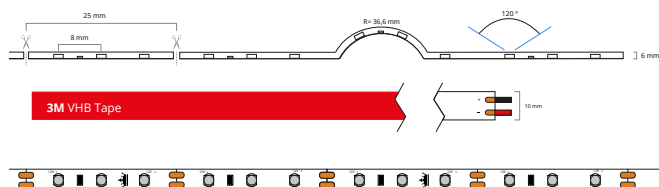

LedKoning

ORANJE PREMIUM LED STRIP

120
LEDS P/M

Oranje

SPECIFICATIES

Dimbaar	Ja		
3M plakstrip over gehele lengte	Ja		
Garantie	2 jaar		
Op maat te knippen	12V: Elke 2,5 cm	24V: Elke 5 cm	
Aantal LED's p/m	120		
Type LED	2835 SMD		
Stralingshoek	120 graden		
Kleur	Oranje		
Kleurtemperatuur (Kelvin)	-		
CRI	-		
Lichtsterkte (lumen) p/m	275.8 lm		
Aantal branduren	50.000		
Voltage (DC)	12V of 24V		
Watt - vermogen p/m	12W		
Lumen per Watt	23 lm		
Watt per LED	0,1W		
Bescherming	IP20, IP65 of IP67		
Materiaal waterdichte bescherming (IP65/IP67)	Siliconen		
Achtergrond kleur strip (PCB)	Wit		
Plakstrip	IP20: 3M 300LSE	IP65: 3M VHB	IP67: 3M VHB
Breedte led strip	IP20: 8mm	IP65: 10mm	IP67: 10mm
Dikte led strip	IP20: 3mm	IP65: 6mm	IP67: 6mm
Aansluiting begin	5.5x2.1 DC stekker type vrouw		
Aansluiting einde	5.5x2.1 DC stekker type man		

TECHNISCHE TEKENINGEN

IP20 12V

IP65/67 12V

IP20 24V

IP65/67 24V

IP20

IP65

IP67

R1 =12 R2 =79 R3 =29 R4 =0 R5 =3 R6 =89 R7 =2
 R8 =0 R9 =0 R10=70 R11=0 R12=78 R13=32 R14=61 R15=0

Photo Parameters:

Flux = 275.8 lm Eff. : 22.95 lm/W Fe = 793.5 mW

Electrical parameters:

V = 23.997 V I = 0.5007 A P = 12.02 W PF = 1.000
 LEVEL:OUT WHITE:OUT