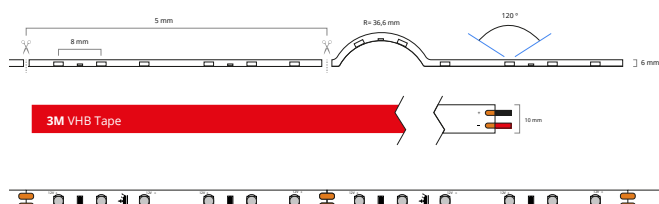

LedKoning

ORANJE PREMIUM LED STRIP

120
LEDS P/M

Oranje

SPECIFICATIES

Dimbaar	Ja		
3M plakstrip over gehele lengte	Ja		
Garantie	2 jaar		
Op maat te knippen	12V: Elke 2,5 cm	24V: Elke 5 cm	
Aantal LED's p/m	120		
Type LED	2835 SMD		
Stralingshoek	120 graden		
Kleur	Oranje		
Kleurtemperatuur (Kelvin)	-		
CRI	-		
Lichtsterkte (lumen) p/m	275.8 lm		
Aantal branduren	50.000		
Voltage (DC)	12V of 24V		
Watt - vermogen p/m	12W		
Lumen per Watt	23 lm		
Watt per LED	0,1W		
Bescherming	IP20, IP65 of IP67		
Materiaal waterdichte bescherming (IP65/IP67)	Siliconen		
Achtergrond kleur strip (PCB)	Wit		
Plakstrip	IP20: 3M 300LSE	IP65: 3M VHB	IP67: 3M VHB
Breedte led strip	IP20: 8mm	IP65: 10mm	IP67: 10mm
Dikte led strip	IP20: 3mm	IP65: 6mm	IP67: 6mm
Aansluiting begin	5.5x2.1 DC stekker type vrouw		
Aansluiting einde	5.5x2.1 DC stekker type man		

TECHNISCHE TEKENINGEN

IP20 12V

IP65/67 12V

IP20 24V

IP65/67 24V

IP20

IP65

IP67

1M PREMIUM ORANJE - 120 LEDS P/M

Color Parameters:

Chromaticity Coordinate: $x=0.6515$ $y=0.3478$ $u'=0.4439$ $v'=0.5332$
 CCT=1018K (Duv=0.0005) Dominant WL:Ld =605.9nm Purity=99.9%
 Ratio:R=78.4% G=21.6% B=0.0% Peak WL:Lp=612.7nm FWHM=16.5nm
 Render Index:Ra=26.6 CRI=32.3

R1 =12 R2 =79 R3 =29 R4 =0 R5 =3 R6 =89 R7 =2
 R8 =0 R9 =0 R10=70 R11=0 R12=78 R13=32 R14=61 R15=0

Photo Parameters:

Flux = 275.8 lm Eff. : 22.95 lm/W Fe = 793.5 mW

Electrical parameters:

V = 23.997 V I = 0.5007 A P = 12.02 W PF = 1.000
 LEVEL:OUT WHITE:OUT