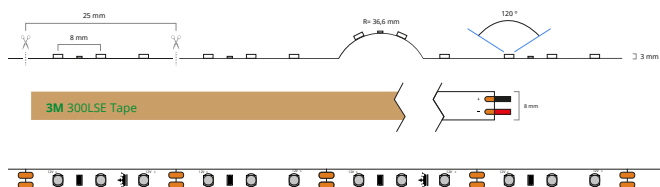

LedKoning

ORANJE PREMIUM LED STRIP

120
LEDS P/M

Oranje

SPECIFICATIES

Dimbaar	Ja		
3M plakstrip over gehele lengte	Ja		
Garantie	2 jaar		
Op maat te knippen	12V: Elke 2,5 cm	24V: Elke 5 cm	
Aantal LED's p/m	120		
Type LED	2835 SMD		
Stralingshoek	120 graden		
Kleur	Oranje		
Kleurtemperatuur (Kelvin)	-		
CRI	-		
Lichtsterkte (lumen) p/m	275.8 lm		
Aantal branduren	50.000		
Voltage (DC)	12V of 24V		
Watt - vermogen p/m	12W		
Lumen per Watt	23 lm		
Watt per LED	0,1W		
Bescherming	IP20, IP65 of IP67		
Materiaal waterdichte bescherming (IP65/IP67)	Siliconen		
Achtergrond kleur strip (PCB)	Wit		
Plakstrip	IP20: 3M 300LSE	IP65: 3M VHB	IP67: 3M VHB
Breedte led strip	IP20: 8mm	IP65: 10mm	IP67: 10mm
Dikte led strip	IP20: 3mm	IP65: 6mm	IP67: 6mm
Aansluiting begin	5.5x2.1 DC stekker type vrouw		
Aansluiting einde	5.5x2.1 DC stekker type man		

TECHNISCHE TEKENINGEN

IP20 12V

IP65/67 12V

IP20 24V

IP65/67 24V

IP20

IP65

IP67

1M PREMIUM ORANJE - 120 LEDS P/M

Color Parameters:

Chromaticity Coordinate: $x=0.6515$ $y=0.3478$ $u'=0.4439$ $v'=0.5332$
 CCT=1018K (Duv=0.0005) Dominant WL:Ld =605.9nm Purity=99.9%
 Ratio:R=78.4% G=21.6% B=0.0% Peak WL:Lp=612.7nm FWHM=16.5nm
 Render Index:Ra=26.6 CRI=32.3

R1 =12 R2 =79 R3 =29 R4 =0 R5 =3 R6 =89 R7 =2
 R8 =0 R9 =0 R10=70 R11=0 R12=78 R13=32 R14=61 R15=0

Photo Parameters:

Flux = 275.8 lm Eff. : 22.95 lm/W Fe = 793.5 mW

Electrical parameters:

V = 23.997 V I = 0.5007 A P = 12.02 W PF = 1.000
 LEVEL:OUT WHITE:OUT