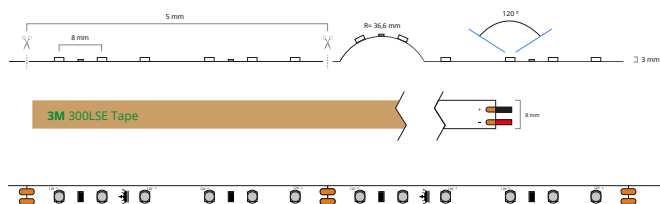

LedKoning

ORANJE PREMIUM LED STRIP

120
LEDS P/M

Oranje

SPECIFICATIES

Dimbaar	Ja		
3M plakstrip over gehele lengte	Ja		
Garantie	2 jaar		
Op maat te knippen	12V: Elke 2,5 cm	24V: Elke 5 cm	
Aantal LED's p/m	120		
Type LED	2835 SMD		
Stralingshoek	120 graden		
Kleur	Oranje		
Kleurtemperatuur (Kelvin)	-		
CRI	-		
Lichtsterkte (lumen) p/m	275.8 lm		
Aantal branduren	50.000		
Voltage (DC)	12V of 24V		
Watt - vermogen p/m	12W		
Lumen per Watt	23 lm		
Watt per LED	0,1W		
Bescherming	IP20, IP65 of IP67		
Materiaal waterdichte bescherming (IP65/IP67)	Siliconen		
Achtergrond kleur strip (PCB)	Wit		
Plakstrip	IP20: 3M 300LSE	IP65: 3M VHB	IP67: 3M VHB
Breedte led strip	IP20: 8mm	IP65: 10mm	IP67: 10mm
Dikte led strip	IP20: 3mm	IP65: 6mm	IP67: 6mm
Aansluiting begin	5.5x2.1 DC stekker type vrouw		
Aansluiting einde	5.5x2.1 DC stekker type man		

TECHNISCHE TEKENINGEN

IP20 12V

IP65/67 12V

IP20 24V

IP65/67 24V

IP20

IP65

IP67

1M PREMIUM ORANJE - 120 LEDS P/M

Color Parameters:

Chromaticity Coordinate: $x=0.6515$ $y=0.3478$ $u'=0.4439$ $v'=0.5332$
 CCT=1018K (Duv=0.0005) Dominant WL:Ld =605.9nm Purity=99.9%
 Ratio:R=78.4% G=21.6% B=0.0% Peak WL:Lp=612.7nm FWHM=16.5nm
 Render Index:Ra=26.6 CRI=32.3

R1 =12 R2 =79 R3 =29 R4 =0 R5 =3 R6 =89 R7 =2
 R8 =0 R9 =0 R10=70 R11=0 R12=78 R13=32 R14=61 R15=0

Photo Parameters:

Flux = 275.8 lm Eff. : 22.95 lm/W Fe = 793.5 mW

Electrical parameters:

V = 23.997 V I = 0.5007 A P = 12.02 W PF = 1.000
 LEVEL:OUT WHITE:OUT