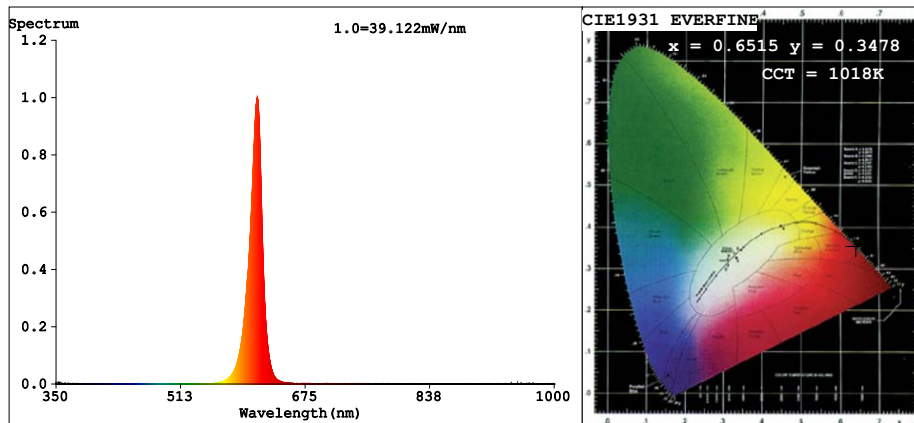

LedKoning

ORANJE PREMIUM LED STRIP

120
LEDS P/M

Oranje

SPECIFICATIES

Dimbaar	Ja		
3M plakstrip over gehele lengte	Ja		
Garantie	2 jaar		
Op maat te knippen	12V: Elke 2,5 cm	24V: Elke 5 cm	
Aantal LED's p/m	120		
Type LED	2835 SMD		
Stralingshoek	120 graden		
Kleur	Oranje		
Kleurtemperatuur (Kelvin)	-		
CRI	-		
Lichtsterkte (lumen) p/m	275.8 lm		
Aantal branduren	50.000		
Voltage (DC)	12V of 24V		
Watt - vermogen p/m	12W		
Lumen per Watt	23 lm		
Watt per LED	0,1W		
Bescherming	IP20, IP65 of IP67		
Materiaal waterdichte bescherming (IP65/IP67)	Siliconen		
Achtergrond kleur strip (PCB)	Wit		
Plakstrip	IP20: 3M 300LSE	IP65: 3M VHB	IP67: 3M VHB
Breedte led strip	IP20: 8mm	IP65: 10mm	IP67: 10mm
Dikte led strip	IP20: 3mm	IP65: 6mm	IP67: 6mm
Aansluiting begin	5.5x2.1 DC stekker type vrouw		
Aansluiting einde	5.5x2.1 DC stekker type man		

1M PREMIUM ORANJE - 120 LEDS P/M

Color Parameters:

Chromaticity Coordinate: $x=0.6515$ $y=0.3478$ $u'=0.4439$ $v'=0.5332$
 CCT=1018K (Duv=0.0005) Dominant WL:Ld =605.9nm Purity=99.9%
 Ratio:R=78.4% G=21.6% B=0.0% Peak WL:Lp=612.7nm FWHM=16.5nm
 Render Index:Ra=26.6 CRI=32.3